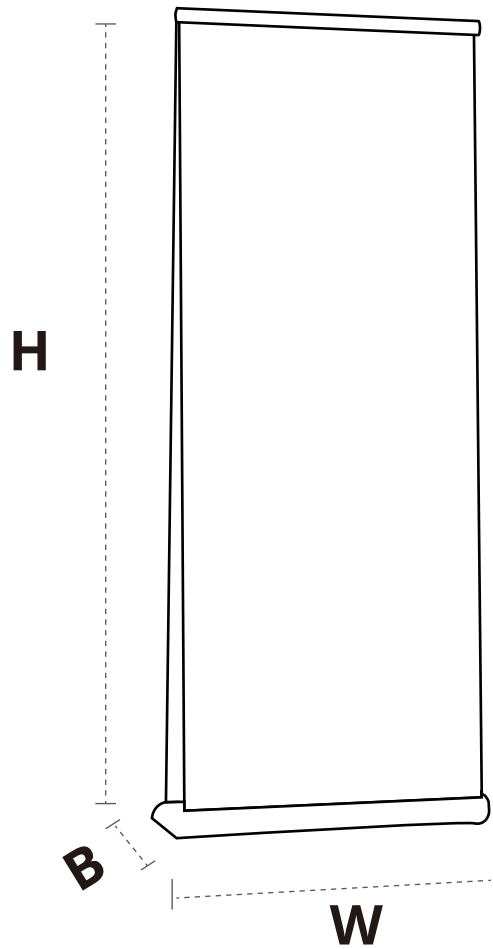

# ROLL UP

Double Sides

TD-9

WIDTH	W	B	H
85	88cm	40cm	206cm
100	103cm	40cm	206cm

# ROLL UP

Double Sides

TD-9