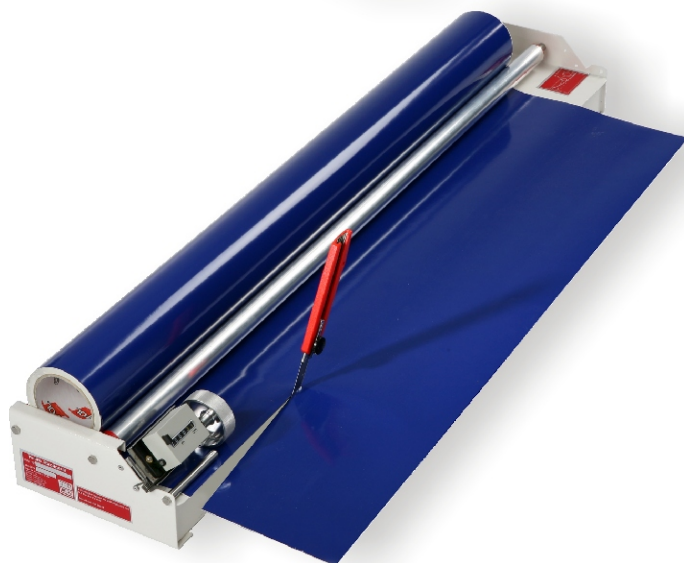

Rollfix Abrollgeräte mit Meterzähler

Rollfix Dispensers with Counter

Das ideale Abrollgerät für Rollenmaterial jeder Art, z.B. Wandbekleidungen, selbstklebende Folien, Stoffe, Vlies usw. Zum Verkauf von Meterware, Zuschneiden von Stücken oder Einzelbahnen. Der Rollfix Meterzähler zeigt die abgerollte Länge in cm-Genauigkeit an.

The ideal dispenser for any roll or bolt of material such as wall coverings, self-adhesive foils, fabrics, fleece, etc. Use for material sold by meter, cutting special pieces, or single strips.

Rollfix 109 mit Meterzähler, Arbeitsbreite 109 cm,
Artikel Nr. RF109Z
Maße: 112 x 22 x 11 cm, Gewicht: 8,2 kg
Rollfix Dispenser 109 with Counter
Working width 109 cm / 43"
Item No. RF109Z
Dimensions: 112 x 22 x 11 cm, weight: 8,2 kg

Rollfix 130 mit Meterzähler, Arbeitsbreite 130 cm,
Artikel Nr. RF130Z
Maße: 132 x 22 x 11 cm, Gewicht: 10 kg
Rollfix Dispenser 130 with Counter
Working width 130 cm / 51"
Item No. RF130Z
Dimensions: 132 x 22 x 11 cm, weight: 10 kg

Rollfix 160 mit Meterzähler, Arbeitsbreite 168 cm,
Artikel Nr. RF160Z
Maße: 172 x 22 x 11 cm, Gewicht: 13 kg
Rollfix Dispenser 160 with Counter
Working width 168 cm / 66"
Item No. RF160Z
Dimensions: 172 x 22 x 11 cm, weight: 13 kg