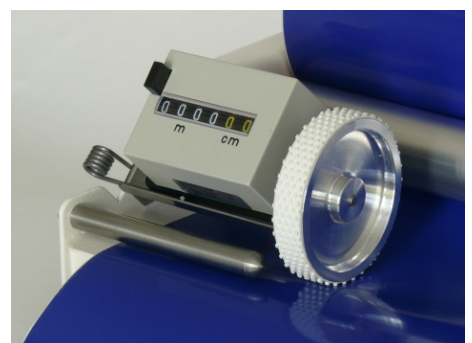

Rollfix Abrollgeräte mit Meterzähler

Rollfix Dispensers with Counter

Das ideale Abrollgerät für Rollenmaterial jeder Art, z.B. Wandbekleidungen, selbstklebende Folien, Stoffe, Vlies usw. Zum Verkauf von Meterware, Zuschneiden von Stücken oder Einzelbahnen. Der Rollfix Meterzähler zeigt die abgerollte Länge in cm-Genauigkeit an.

The ideal dispenser for any roll or bolt of material such as wall coverings, self-adhesive foils, fabrics, fleece, etc. Use for material sold by meter, cutting special pieces, or single strips.

Rollfix 109 mit Meterzähler, Arbeitsbreite 109 cm,
Artikel Nr. RF109Z
Maße: 112 x 22 x 11 cm, Gewicht: 8,2 kg
Rollfix Dispenser 109 with Counter
Working width 109 cm / 43"
Item No. RF109Z
Dimensions: 112 x 22 x 11 cm, weight: 8,2 kg

Rollfix 130 mit Meterzähler, Arbeitsbreite 130 cm,
Artikel Nr. RF130Z
Maße: 132 x 22 x 11 cm, Gewicht: 10 kg
Rollfix Dispenser 130 with Counter
Working width 130 cm / 51"
Item No. RF130Z
Dimensions: 132 x 22 x 11 cm, weight: 10 kg

Rollfix 160 mit Meterzähler, Arbeitsbreite 168 cm,
Artikel Nr. RF160Z
Maße: 172 x 22 x 11 cm, Gewicht: 13 kg
Rollfix Dispenser 160 with Counter
Working width 168 cm / 66"
Item No. RF160Z
Dimensions: 172 x 22 x 11 cm, weight: 13 kg