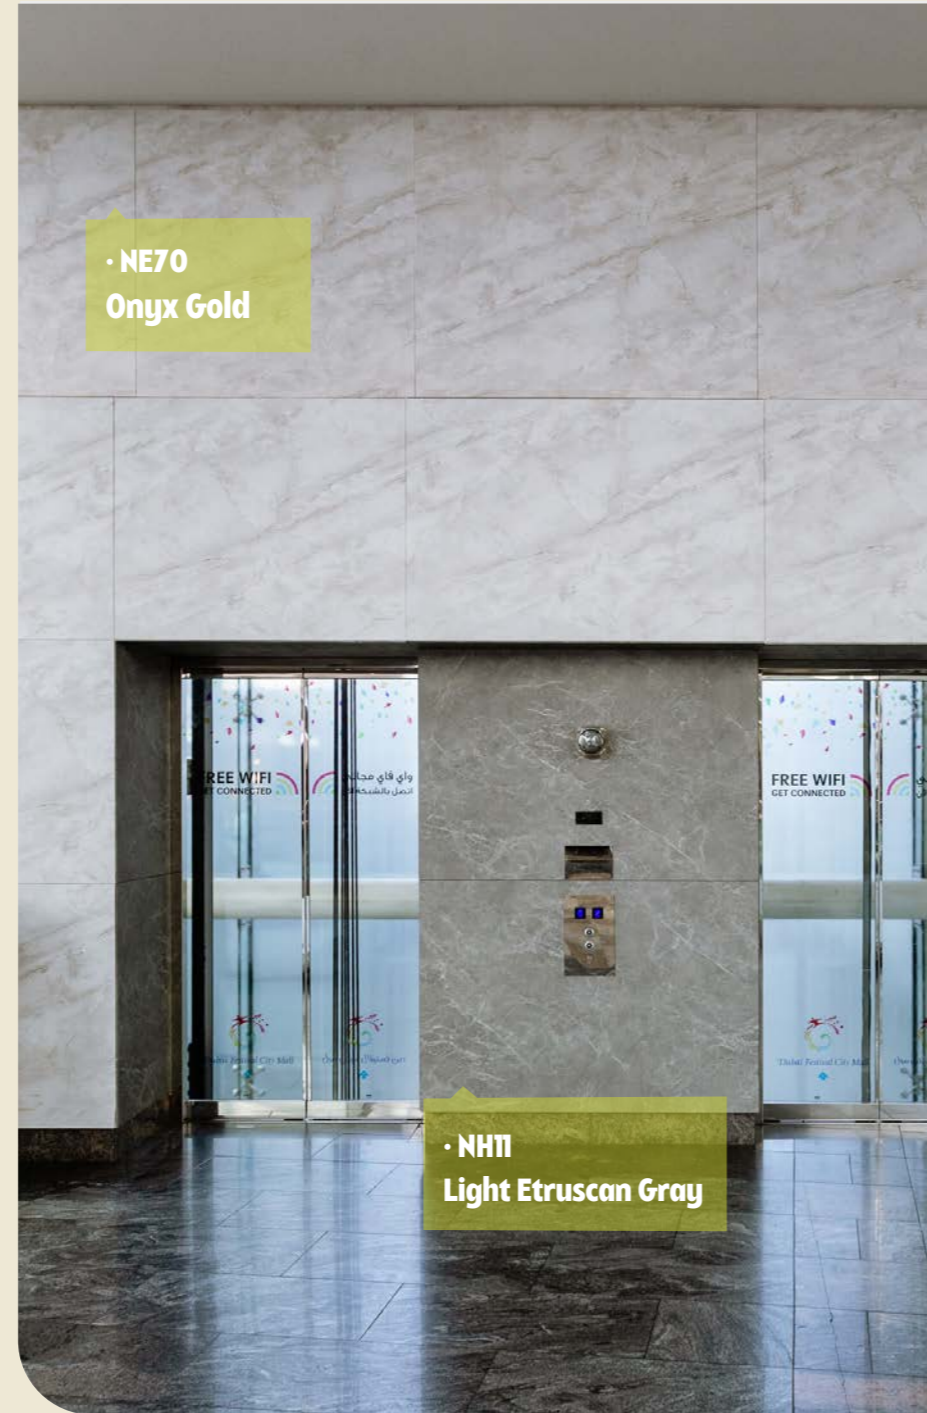

BEFORE AFTER

AVANT/APRÈS - VORHER/NACHHER - PRIMA/DOPO